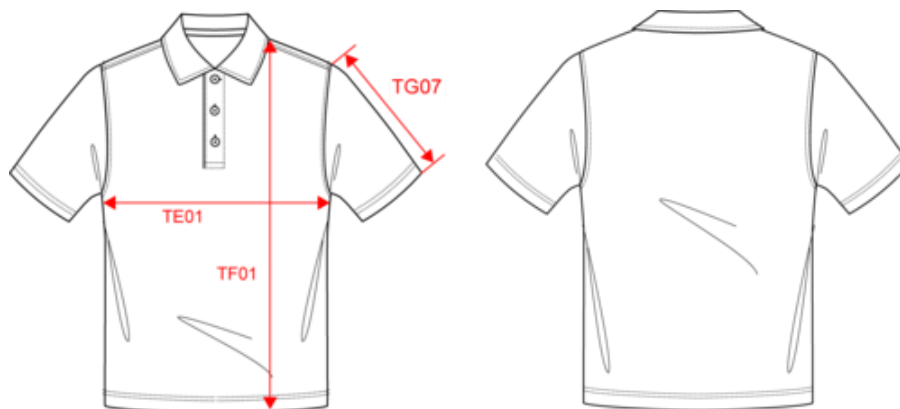

True Yellow

White

PROACT.®

PA482

Polo sport manches courtes

Dimensions (cm)

Mesures en cm	XS	S	M	L	XL	XXL	3XL
TE01 - 1/2 largeur poitrine à 1.5cm de l'emmanchure	46.00	49.00	52.00	55.00	58.00	61.00	64.00
TF01 - Hauteur totale de l'HSP	68.00	70.00	72.00	74.00	76.00	78.00	80.00
TG07 - Longueur manche courte	20.75	21.50	22.25	23.00	23.75	24.50	25.25